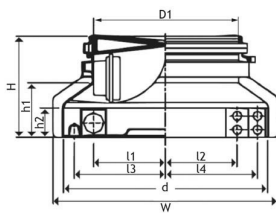

MEASUREMENT DRAWING

Article number	Diameter D	Total height (H)	Material	Quantity on pallet pcs
70001444	1000 mm	505 mm	PE	4

Pipelife Estonia

Põrguvälja tee 4, Lehmja, Rae vald · 75306 Harjumaa
Telephone: +372 605 5160

e-mail: pipelife@pipelife.ee · [Privacy policy](#) · [Cookie information](#)