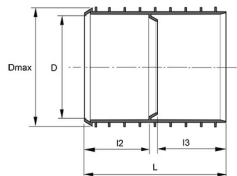

### MEASUREMENT DRAWING

Article number	Old article number	Diameter D	Quantity in package pcs	Quantity on pallet pcs
70000408		160 mm	10	120
70000409		200 mm	8	64
70000410		250 mm		48
70000411		315 mm		24
70000412		400 mm		15
3496400127	70000413	500 mm		20
3496400164	70000414	630 mm		15