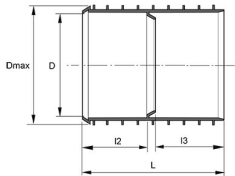

### MEASUREMENT DRAWING

Article number	Old article number	Diameter D	Quantity in package pcs	Quantity on pallet pcs
70000408		160 mm	10	120
70000409		200 mm	8	64
70000410		250 mm		48
70000411		315 mm		24
70000412		400 mm		15
3496400127	70000413	500 mm		20
3496400164	70000414	630 mm		15