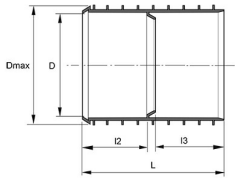

PRAGMA DOUBLE SOCKETS

Standard EN 13476-3

MEASUREMENT DRAWING

Article number	Old article number	Diameter D	Quantity in package pcs	Quantity on pallet pcs
70000408		160 mm	10	120
70000409		200 mm	8	64
70000410		250 mm		48
70000411		315 mm		24
70000412		400 mm		15
70000413	3496400127	500 mm		20
70000414	3496400164	630 mm		15