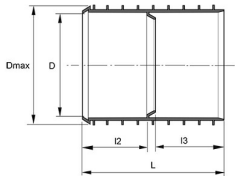

MEASUREMENT DRAWING

Article number	Old article number	Diameter D	Quantity on pallet pcs	Quantity in package pcs
70000408		160 mm	120	10
70000409		200 mm	64	8
70000410		250 mm	48	
70000411		315 mm	24	
70000412		400 mm	15	
3496400127	70000413	500 mm	20	
3496400164	70000414	630 mm	15	

Pipelife Estonia

Põrguvälja tee 4, Lehmja, Rae vald · 75306 Harjumaa
Telephone: +372 605 5160

e-mail: pipelife@pipelife.ee · [Privacy policy](#) · [Cookie information](#)