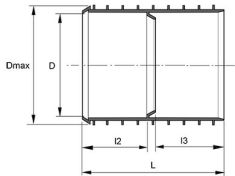

PRAGMA DOUBLE SOCKETS

Standard EN 13476-3

MEASUREMENT DRAWING

| Article number | Old article number | Diameter D | Quantity on pallet pcs | Quantity in package pcs |
|----------------|--------------------|------------|---------------------------|----------------------------|
| 70000408 | | 160 mm | 120 | 10 |
| 70000409 | | 200 mm | 64 | 8 |
| 70000410 | | 250 mm | 48 | |
| 70000411 | | 315 mm | 24 | |
| 70000412 | | 400 mm | 15 | |
| 3496400127 | 70000413 | 500 mm | 20 | |
| 3496400164 | 70000414 | 630 mm | 15 | |