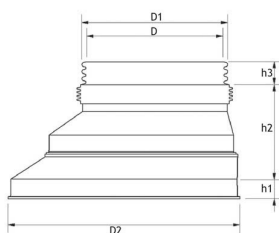

PRO CHAMBER TOOTHED CONES

MEASUREMENT DRAWING

Article number	Old article number	Diameter D	Quantity on pallet pcs
3496400104	70013589	800 mm	10

Pipelife Estonia

Põrguvälja tee 4, Lehmja, Rae vald · 75306 Harjumaa
Telephone: +372 605 5160