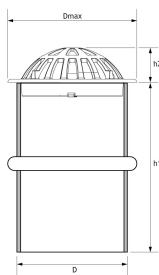

BLACK TELESCOPE COVER T10 CUPOLA

MEASUREMENT DRAWING

Article number

70013731

70013758

Pipelife Estonia

Põrguvälja tee 4, Lehmja, Rae vald · 75306 Harjumaa
Telephone: +372 605 5160

e-mail: pipelife@pipelife.ee · [Privacy policy](#) · [Cookie information](#)