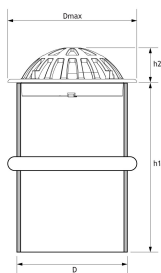

BLACK TELESCOPE COVER T10 CUPOLA

MEASUREMENT DRAWING

Article number

70013731

70013758

Pipelife Estonia

Põrguvälja tee 4, Lehmja, Rae vald · 75306 Harjumaa
Telephone: +372 605 5160

e-mail: pipelife@pipelife.ee · [Privacy policy](#) · [Cookie information](#)