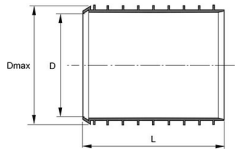

PRAGMA REPAIR SOCKETS

Standard EN 13476-3

MEASUREMENT DRAWING

Article number	Old article number	Diameter D	Quantity in package pcs	Quantity on pallet pcs
70000401		160 mm	10	120
70000402		200 mm	8	64
70000403		250 mm		48
70000404		315 mm	6	24
70000405		400 mm		30
3496100531	70000406	500 mm		20
3496100532	70000407	630 mm		15