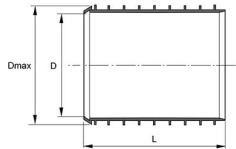

PRAGMA REPAIR SOCKETS

Standard EN 13476-3

MEASUREMENT DRAWING

Article number	Old article number	Diameter D	Quantity on pallet pcs	Quantity in package pcs
70000401		160 mm	120	10
70000402		200 mm	64	8
70000403		250 mm	48	
70000404		315 mm	24	6
70000405		400 mm	30	
3496100531	70000406	500 mm	20	
3496100532	70000407	630 mm	15	