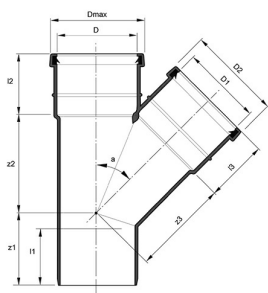

### MEASUREMENT DRAWING

Article number	Old article number	Diameter D	2nd diameter D2	Angle	Stiffness class	Quantity on pallet pcs	Quantity in package pcs
3496100130	70013249	32 mm	32 mm	45 °	S14	1680	70
3496100135	70013250	40 mm	40 mm	45 °	S14	1200	50
3496100083	70013251	50 mm	50 mm	45 °	S14	720	30
3496100136	70001023	50 mm	50 mm	45 °	S14	720	30
3496100137	70001024	75 mm	50 mm	45 °	S16	300	25
3496100153	70000527	75 mm	75 mm	45 °	S16	240	20
3496100191	70001025	110 mm	50 mm	45 °	S16	200	25
70000528		110 mm	75 mm	45 °	S16	120	15
3496101403	70013145	110 mm	75 mm	45 °	S20	120	15
3496100194	70013936	110 mm	110 mm	45 °	S16	96	12
70000529		110 mm	110 mm	45 °	S16	96	12
3496100124	70013252	32 mm	32 mm	88 °	S14	1680	70
3496100129	70013253	40 mm	40 mm	88 °	S14	1200	25
3496100122	70007034	50 mm	50 mm	88,5 °	S14	840	35
3496100127	70001026	50 mm	50 mm	88,5 °	S14	840	35
70001027		75 mm	50 mm	88,5 °	S16	360	15
70001028		75 mm	75 mm	88,5 °	S16	300	25
3496101267	70013146	75 mm	50 mm	88 °	S20	300	25
70006975		75 mm	75 mm	88,5 °	S16	200	25

Article number	Old article number	Diameter D	2nd diameter D2	Angle	Stiffness class	Quantity on pallet pcs	Quantity in package pcs
3496101268	70013147	75 mm	75 mm	88 °	S20	300	25
3496100176	70001029	110 mm	50 mm	88,5 °	S16	200	25
3496100169	70001030	110 mm	75 mm	88,5 °	S16	160	20
70006976		110 mm	75 mm	88,5 °	S16	120	15
3496100204	70001031	110 mm	110 mm	88,5 °	S16	120	15
70006977		110 mm	110 mm	88,5 °	S16	96	12