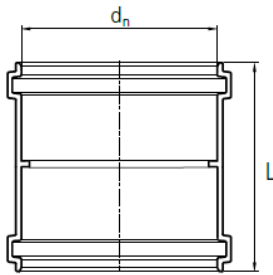

PP-HT DOUBLE SOCKETS

Standard EN 1451

MEASUREMENT DRAWING

Article number	Old article number	Diameter D	Stiffness class	Quantity on pallet pcs	Quantity in package pcs
3496101338	70000590	32 mm	S14	2880	60
3496101047	70013269	40 mm	S14	2160	30
3496101049	70013270	50 mm	S14	1200	25
3496101050	70001039	50 mm	S14	1200	25
70000543		75 mm	S16	720	30
3495200580	70013157	75 mm	S20	600	25
70000544		110 mm	S16	288	24
3496101337	70013158	110 mm	S20	320	40