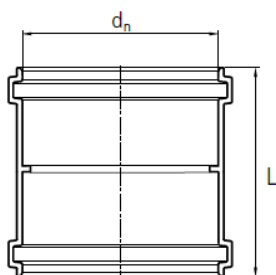

PP-HT DOUBLE SOCKETS

Standard EN 1451

MEASUREMENT DRAWING

Article number	Old article number	Diameter D	Stiffness class	Quantity on pallet pcs	Quantity in package pcs
3496101338	70000590	32 mm	S14	2880	60
3496101047	70013269	40 mm	S14	2160	30
3496101049	70013270	50 mm	S14	1200	25
3496101050	70001039	50 mm	S14	1200	25
70000543		75 mm	S16	720	30
3495200580	70013157	75 mm	S20	600	25
70000544		110 mm	S16	288	24
3496101337	70013158	110 mm	S20	320	40