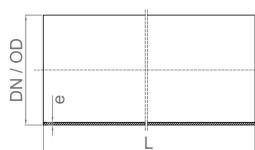

PE-100-SDR-11-BLACK-S-BLUE-12-M

Standard EN 12201-2 : 2011+A1:2013

LONG MARKETING TEXT

Meie PE 100 torud on saadaval erinevas suuruses koos sobivate liitmike ja tarvikutega, et pakkuda teile terviklikke ja usaldusväärseid universaalseid lahendusi, mis peavad vastu ajaproovile. Olenevalt välisdiameetrist toodame survetorusid, kas rullis või lattidena. Karmimatesse tingimustesse paigaldamiseks pakume vastupidavuse suurendamiseks ka PE 100-RC (pragunemiskindlaid) torusid.

MEASUREMENT DRAWING

Article number	Old article number	Outer diameter (DN/OD)	Wall thickness (e)	Lenght	Transport	Quantity on pallet pcs	EAN code
70012300	714093	50 mm	4 mm	6 m	rigid	80	9010459988713
70016626		90 mm	8 mm	12 m	rigid	28	9010459312617
70016627		110 mm	10 mm	12 m	rigid	29	9010459312624
70016628		125 mm	11 mm	12 m	rigid	26	9010459312631
70016629		160 mm	14 mm	12 m	rigid	20	9010459312648
70016630		180 mm	16 mm	12 m	rigid	14	9010459312655
70016631		225 mm	20 mm	12 m	rigid	5	9010459312662
70016632		280 mm	25 mm	12 m	rigid	4	9010459312679
70016633		315 mm	28 mm	12 m	rigid	3	9010459312686
70016634		400 mm	36 mm	12 m	rigid	3	9010459312693
70023074		75 mm	6 mm	12 m	rigid	33	9010459461575