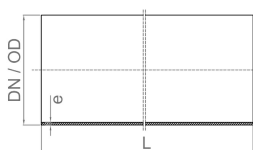

PE-100-SDR-11-BLACK-S-BLUE-12-M

Standard EN 12201-2 : 2011+A1:2013

LONG MARKETING TEXT

Meie PE 100 torud on saadaval erinevas suuruses koos sobivate liitmike ja tarvikutega, et pakkuda teile terviklikke ja usaldusväärseid universaalseid lahendusi, mis peavad vastu ajaproovile. Olenevalt välisdiameetrist toodame survetorusid, kas rullis või lattidena. Karmimatesse tingimustesse paigaldamiseks pakume vastupidavuse suurendamiseks ka PE 100-RC (pragunemiskindlaid) torusid.

MEASUREMENT DRAWING

Article number	Old article number	Outer diameter (DN/OD)	Wall thickness (e)	Lenght	Transport	Quantity on pallet pcs	EAN code
70012300	714093	50 mm	4 mm	6 m	rigid	80	9010459988713
70016626		90 mm	8,2 mm	12 m	rigid	28	9010459312617
70016627		110 mm	10 mm	12 m	rigid	29	9010459312624
70016628		125 mm	11,4 mm	12 m	rigid	26	9010459312631
70016629		160 mm	14,6 mm	12 m	rigid	20	9010459312648
70016630		180 mm	16,4 mm	12 m	rigid	14	9010459312655
70016631		225 mm	20,5 mm	12 m	rigid	5	9010459312662
70016632		280 mm	25,4 mm	12 m	rigid	4	9010459312679
70016633		315 mm	28,6 mm	12 m	rigid	3	9010459312686
70016634		400 mm	36,3 mm	12 m	rigid	3	9010459312693
70023074		75 mm	6,8 mm	12 m	rigid	33	9010459461575