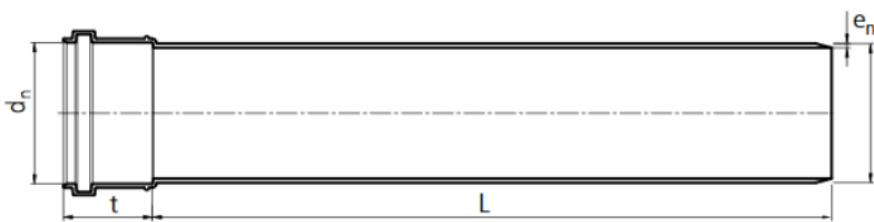

PP-HT SOCKET PIPES

Standard EN 1451-1

MEASUREMENT DRAWING

Article number	Old article number	Diameter D	Wall thickness (e)	Lenght	Ring stiffness	Stiffness class	Quantity on pallet pcs	Quantity in package pcs
3497100067	70012011	32 mm	1,8 mm	0,25 m	SN2	S14	1440	30
3497100082	70012012	32 mm	1,8 mm	0,5 m	SN2	S14	1260	105
3497100086	70012013	32 mm	1,8 mm	1 m	SN2	S14	200	10
3497100123	70012014	32 mm	1,8 mm	2 m	SN2	S14	200	10
70000944		32 mm	1,8 mm	3 m		S14	240	10
3497100073	70012015	40 mm	1,8 mm	0,25 m	SN2	S14	1200	50
3497100085	70012016	40 mm	1,8 mm	0,5 m	SN2	S14	720	60
3497100091	70012017	40 mm	1,8 mm	1 m	SN2	S14	200	10
3497100112	70012018	40 mm	1,8 mm	2 m	SN2	S14	200	10
3497100074	70012019	50 mm	1,8 mm	0,25 m	SN2	S14	840	35
3497100080	70012020	50 mm	1,8 mm	0,5 m	SN2	S14	480	40
3497100087	70012021	50 mm	1,8 mm	1 m	SN2	S14	120	
3497100114	70012022	50 mm	1,8 mm	2 m	SN2	S14	120	
3497100075	70009958	50 mm	1,8 mm	0,25 m	SN2	S14	840	35
3497100081	70012008	50 mm	1,8 mm	0,5 m	SN2	S14	480	40