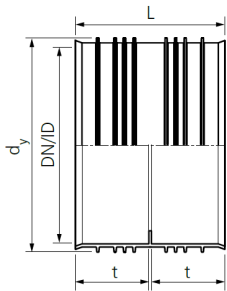

## ID PRAGMA DOUBLE SOCKETS

Standard EN 13476-3

### MEASUREMENT DRAWING

Article number	Old article number	Nominal inner diameter (DN/ID)	Quantity on pallet pcs
3496400027	70013332	300 mm	24
3496400042	70013333	400 mm	15
3496400086	70013334	500 mm	12
3496400151	70013335	600 mm	10
3496400219	70013336	800 mm	4
3496101221	70013326	1000 mm	3