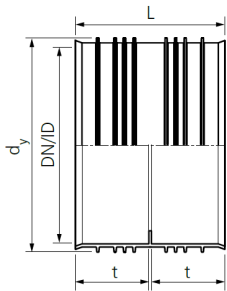

MEASUREMENT DRAWING

Article number	Old article number	Nominal inner diameter (DN/ID)	Quantity on pallet pcs
3496400027	70013332	300 mm	24
3496400042	70013333	400 mm	15
3496400086	70013334	500 mm	12
3496400151	70013335	600 mm	10
3496400219	70013336	800 mm	4
3496101221	70013326	1000 mm	3

Pipelife Estonia

Põrguvälja tee 4, Lehmja, Rae vald · 75306 Harjumaa
Telephone: +372 605 5160

e-mail: pipelife@pipelife.ee · [Privacy policy](#) · [Cookie information](#)