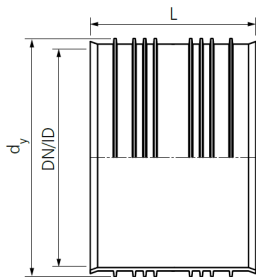

MEASUREMENT DRAWING

Article number	Old article number	Nominal inner diameter (DN/ID)	Quantity on pallet pcs
3496100321	70013327	300 mm	24
3496100419	70013328	400 mm	15
3496100443	70013329	500 mm	12
3496100482	70013330	600 mm	10
3496100653	70013331	800 mm	4

Pipelife Estonia

Põrguvälja tee 4, Lehmja, Rae vald · 75306 Harjumaa
Telephone: +372 605 5160

e-mail: pipelife@pipelife.ee · [Privacy policy](#) · [Cookie information](#)