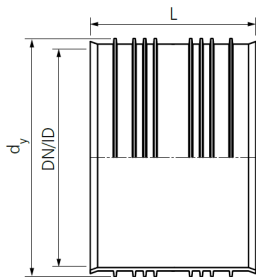

### MEASUREMENT DRAWING

Article number	Old article number	Nominal inner diameter (DN/ID)	Quantity on pallet pcs
3496100321	70013327	300 mm	24
3496100419	70013328	400 mm	15
3496100443	70013329	500 mm	12
3496100482	70013330	600 mm	10
3496100653	70013331	800 mm	4