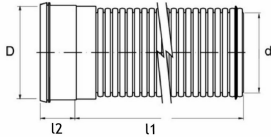

### MEASUREMENT DRAWING

Article number	Old article number	Outer diameter (DN/OD)	Inner-diameter	Lenght	Wall thickness (e)	Quantity on pallet pcs
70017325		160 mm	139 mm	6 m	10,5 mm	28
3497102388	70011963	200 mm	175 mm	6 m	12,5 mm	20
3497102398	70017327	250 mm	220 mm	6 m	15 mm	12
3497102400	70017328	315 mm	277 mm	6 m	19 mm	12
3497102376	70017329	400 mm	350 mm	6 m	25 mm	6
3497102457	70017330	500 mm	436 mm	6 m	32 mm	2
70017331		630 mm	549 mm	6 m	40,5 mm	2