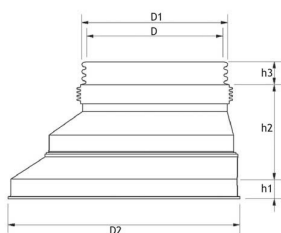

PRO ЗУБЧАТЫЕ МАНЖЕТЫ КОЛОДЦА

ЧЕРТЁЖ

Код изделия	Старый код изделия	Наружный диаметр D	Количество на поддоне шт
3496400104	70013589	800 мм	10

Pipelife Eesti

Пыргувялья теэ 4, Лехмя, волость Раэ · 75306 Харьюмаа
Общий телефон: +372 605 5160