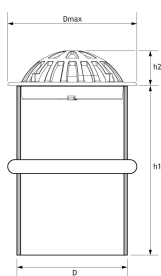

BLACK TELESCOPE COVER T10 CUPOLA

ЧЕРТЁЖ

Код изделия

70013731

70013758

Pipelife Eesti

Пыргувялья теэ 4, Лехмя, волость Раэ · 75306 Харьюмаа
Общий телефон: +372 605 5160

э-почта: pipelife@pipelife.ee · [Политика конфиденциальности](#) · [Информация о файлах cookie](#)