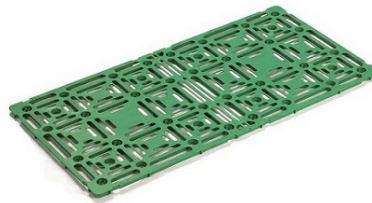

STORMBOX ПАНЕЛЬ- ОСНОВАНИЕ

ЧЕРТЁЖ

Код изделия	Наименование изделия	Общая длина (L)	Общая ширина	Общая высота (H)	Вес (брутто)	Количество на поддоне шт
3496100907	STORMBOX ПАНЕЛЬ-ОСНОВАНИЕ	1200 мм	600 мм	20 мм	1,989 kg	100