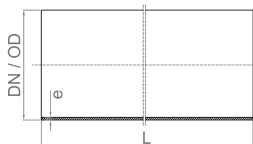

ПЭ100RC ВОДОПРОВОДНЫЕ НАПОРНЫЕ ТРУБЫ PN16 SDR11

Standard EN 12201-2 : 2011+A1:2013

ЧЕРТЁЖ

Код изделия	Номинальный наружный диаметр (DN/OD)	Толщина стенки (e)	Длина	Транспорт	Количество на поддоне шт	EAN код
70012329	32 мм	3 мм	100 м	в бухте	7	9010459990167
70012330	40 мм	3,7 мм	100 м	в бухте	6	9010459990211
70012331	50 мм	4,6 мм	100 м	в бухте	4	9010459990266
70012332	63 мм	5,8 мм	100 м	в бухте	1	9010459990310