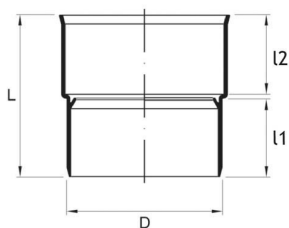

PRAGMA ПЕРЕХОДЫ С РАСТРУБНОЙ НАЛ ТРУБЫ НА ТРУБУ PRAGMA

Standard EN 13476-3

LONG MARKETING TEXT

EN 13476-3

ЧЕРТЁЖ

Код изделия	Старый код изделия	Наружный диаметр D	Материал	Количество на поддоне шт	Количество в упаковке шт
70007502		110 мм	ПП (Полипропилен)	600	75
70000515		160 мм	ПП (Полипропилен)	200	25
70000516		200 мм	ПП (Полипропилен)	96	12
70000517		250 мм	ПП (Полипропилен)	60	12
70000518	3496100536	315 мм	ПП (Полипропилен)	21	
70000519	3496100540	400 мм	ПП (Полипропилен)	12	