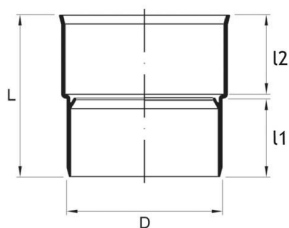

PRAGMA ПЕРЕХОДЫ С РАСТРУБНОЙ НАЛ ТРУБЫ НА ТРУБУ PRAGMA

Standard EN 13476-3

LONG MARKETING TEXT

EN 13476-3

ЧЕРТЁЖ

Код изделия	Старый код изделия	Наружный диаметр D	Материал	Количество на поддоне шт	Количество в упаковке шт
70007502		110 мм	ПП (Полипропилен)	600	75
70000515		160 мм	ПП (Полипропилен)	200	25
70000516		200 мм	ПП (Полипропилен)	96	12
70000517		250 мм	ПП (Полипропилен)	60	12
3496100536	70000518	315 мм	ПП (Полипропилен)	21	
3496100540	70000519	400 мм	ПП (Полипропилен)	12	