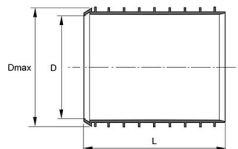

### ЧЕРТЁЖ

Код изделия	Старый код изделия	Наружный диаметр D	Количество на поддоне шт	Количество в упаковке шт
70000401		160 мм	120	10
70000402		200 мм	64	8
70000403		250 мм	48	
70000404		315 мм	24	6
70000405		400 мм	30	
3496100531	70000406	500 мм	20	
3496100532	70000407	630 мм	15	