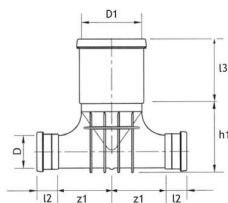

КОНТРОЛЬНЫЕ ТРОЙНИКИ КОЛОДЦА

Standard EN 13598

LONG MARKETING TEXT

С соединениями NAL: входной и выходной патрубки снабжены защёлкивающимися кольцами. D2 – диаметр подъёмной трубы.

ЧЕРТЁЖ

Код изделия	Наружный диаметр D	Количество на поддоне шт	Количество в упаковке шт
70007342	110 мм	64	1
70000320	110 мм	30	1
70000321	160 мм	25	1
70000322	110 мм	24	1
70000323	160 мм	17	1
70000324	200 мм	14	1