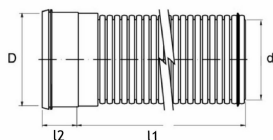

### ЧЕРТЁЖ

| Код изделия | Старый код изделия | Номинальный наружный диаметр (DN/OD) | Внутренний диаметр | Длина | Толщина стенки (e) | Количество на поддоне шт |
|-------------|--------------------|--------------------------------------|--------------------|-------|--------------------|--------------------------|
| 70011058    | 70000258           | 160 мм                               | 140 мм             | 6 м   | 10 мм              | 28                       |
| 70011059    | 70000259           | 200 мм                               | 175 мм             | 6 м   | 12 мм              | 20                       |
| 70011061    | 70000261           | 250 мм                               | 220 мм             | 6 м   | 15 мм              | 8                        |
| 70011063    | 70000263           | 315 мм                               | 278 мм             | 6 м   | 18 мм              | 6                        |
| 70011064    | 70000264           | 400 мм                               | 353 мм             | 6 м   | 23 мм              | 3                        |
| 3497100463  | 70000265           | 500 мм                               | 435 мм             | 6 м   | 33 мм              | 2                        |
| 3497100487  | 70000266           | 630 мм                               | 550 мм             | 6 м   | 42 мм              | 2                        |