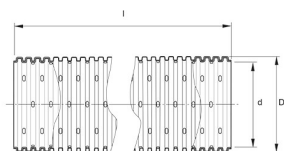

ПВХ ГОФРИРОВАННЫЕ ДРЕНАЖНЫЕ ТРУБЫ С ПП700-ФИЛЬТРОМ, В БУХТЕ

Standard SS 3520

ЧЕРТЁЖ

Код изделия	Наружный диаметр D	Внутренний диаметр	Длина	Материал фильтра	Цвет	Транспорт	Количество на поддоне шт
70009965	58 мм	50 мм	50 м	ПП700 фильтр	синий	в бухте	10
70012108	74 мм	65 мм	50 м	ПП700 фильтр	синий	в бухте	4
70012109	92 мм	80 мм	50 м	ПП700 фильтр	синий	в бухте	4
70012110	128 мм	113 мм	50 м	ПП700 фильтр	синий	в бухте	4
70012111	160 мм	145 мм	50 м	ПП700 фильтр	синий	в бухте	4