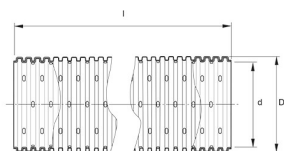

ПВХ ГОФРИРОВАННЫЕ ДРЕНАЖНЫЕ ТРУБЫ С ПП700-ФИЛЬТРОМ, В БУХТЕ

Standard SS 3520

ЧЕРТЁЖ

| Код изделия | Наружный диаметр D | Внутренний диаметр | Длина | Материал фильтра | Цвет | Транспорт | Количество на поддоне шт |
|-------------|--------------------|--------------------|-------|------------------|-------|-----------|--------------------------|
| 70009965 | 58 мм | 50 мм | 50 м | ПП700 фильтр | синий | в бухте | 10 |
| 70012108 | 74 мм | 65 мм | 50 м | ПП700 фильтр | синий | в бухте | 4 |
| 70012109 | 92 мм | 80 мм | 50 м | ПП700 фильтр | синий | в бухте | 4 |
| 70012110 | 128 мм | 113 мм | 50 м | ПП700 фильтр | синий | в бухте | 4 |
| 70012111 | 160 мм | 145 мм | 50 м | ПП700 фильтр | синий | в бухте | 4 |