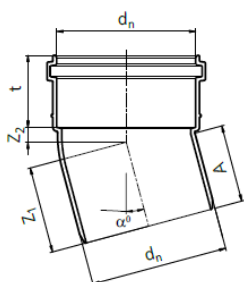

PP-НТ ОТВОДЫ

Standard EN 1451

ЧЕРТЁЖ

Код изделия	Старый код изделия	Наружный диаметр D	Угол	Класс жёсткости	Количество на поддоне шт	Количество в упаковке шт
3496101196	70001056	32 мм	15 °	S14	3360	70
3496100092	70000586	32 мм	30 °	S14	3360	70
3496100152	70000587	32 мм	45 °	S14	3360	70
3496100094	70013260	32 мм	67 °	S14	3360	70
3496100093	70000588	32 мм	88,5 °	S14	3360	70
3496101040	70013254	40 мм	15 °	S14	1920	40
3496101191	70013256	40 мм	30 °	S14	1920	40
3496100096	70013258	40 мм	45 °	S14	1920	40
3496101042	70013261	40 мм	67 °	S14	1920	40
3496100061	70013263	40 мм	88 °	S14	1920	40
3496100120	70013255	50 мм	15 °	S14	1440	80
3496100116	70001032	50 мм	15 °	S14	1920	80
3496100098	70013257	50 мм	30 °	S14	1680	70
3496100099	70001033	50 мм	30 °	S14	1440	70
3496100119	70013259	50 мм	45 °	S14	1440	60
3496100121	70001034	50 мм	45 °	S14	1440	60
3496100068	70013262	50 мм	67 °	S14	1440	60
3496100072	70013128	50 мм	67 °	S14	1440	60
3496100110	70013264	50 мм	88 °	S14	1440	60