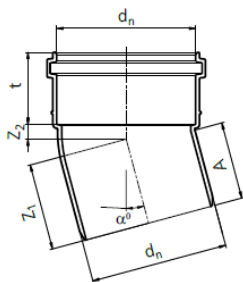

PP-НТ ОТВОДЫ

Standard EN 1451

ЧЕРТЁЖ

Код изделия	Старый код изделия	Наружный диаметр D	Угол	Класс жёсткости	Количество на поддоне шт	Количество в упаковке шт
70001056	3496101196	32 мм	15 °	S14	3360	70
70000586	3496100092	32 мм	30 °	S14	3360	70
70000587	3496100152	32 мм	45 °	S14	3360	70
70013260	3496100094	32 мм	67 °	S14	3360	70
70000588	3496100093	32 мм	88,5 °	S14	3360	70
70013254	3496101040	40 мм	15 °	S14	1920	40
70013256	3496101191	40 мм	30 °	S14	1920	40
70013258	3496100096	40 мм	45 °	S14	1920	40
70013261	3496101042	40 мм	67 °	S14	1920	40
70013263	3496100061	40 мм	88 °	S14	1920	40
70013255	3496100120	50 мм	15 °	S14	1440	80
70001032	3496100116	50 мм	15 °	S14	1920	80
70013257	3496100098	50 мм	30 °	S14	1680	70
70001033	3496100099	50 мм	30 °	S14	1440	70
70013259	3496100119	50 мм	45 °	S14	1440	60
70001034	3496100121	50 мм	45 °	S14	1440	60
70013262	3496100068	50 мм	67 °	S14	1440	60
70013128	3496100072	50 мм	67 °	S14	1440	60
70013264	3496100110	50 мм	88 °	S14	1440	60
70001035	3496100109	50 мм	88,5 °	S14	1200	60
70000530	170304	75 мм	15 °	S16	720	30
70000532	170324	75 мм	30 °	S16	600	25