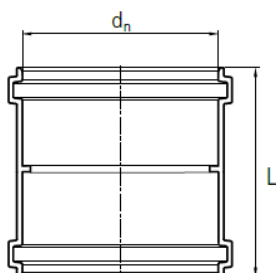

PP-НТ ДВОЙНЫЕ МУФТЫ

Standard EN 1451

ЧЕРТЁЖ

| Код изделия | Старый код изделия | Наружный диаметр D | Класс жёсткости | Количество на поддоне шт | Количество в упаковке шт |
|-------------|--------------------|--------------------|-----------------|--------------------------|--------------------------|
| 3496101338 | 70000590 | 32 мм | S14 | 2880 | 60 |
| 3496101047 | 70013269 | 40 мм | S14 | 2160 | 30 |
| 3496101049 | 70013270 | 50 мм | S14 | 1200 | 25 |
| 3496101050 | 70001039 | 50 мм | S14 | 1200 | 25 |
| 70000543 | | 75 мм | S16 | 720 | 30 |
| 3495200580 | 70013157 | 75 мм | S20 | 600 | 25 |
| 70000544 | | 110 мм | S16 | 288 | 24 |
| 3496101337 | 70013158 | 110 мм | S20 | 320 | 40 |