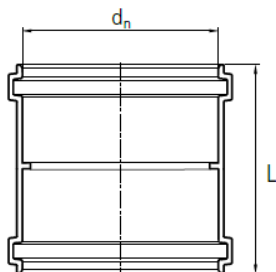

PP-НТ ДВОЙНЫЕ МУФТЫ

Standard EN 1451

ЧЕРТЁЖ

Код изделия	Старый код изделия	Наружный диаметр D	Класс жёсткости	Количество на поддоне шт	Количество в упаковке шт
70000590	3496101338	32 мм	S14	2880	60
70013269	3496101047	40 мм	S14	2160	30
70013270	3496101049	50 мм	S14	1200	25
70001039	3496101050	50 мм	S14	1200	25
70000543	170514	75 мм	S16	720	30
70013157	3495200580	75 мм	S20	600	25
70000544	170516	110 мм	S16	288	24
70013158	3496101337	110 мм	S20	320	40