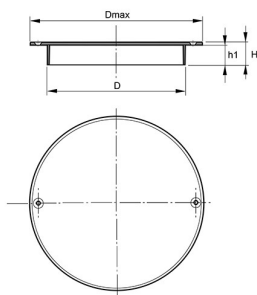

ПЛАСТИКОВЫЕ КРЫШКИ КОЛОДЦА С ШУРУПАМИ A15 1,5T

Standard EN 124

LONG MARKETING TEXT

ЧЕРТЁЖ

Код изделия	Старый код изделия	Наружный диаметр D	Cover class	Количество на поддоне шт	Количество в упаковке шт
1196901407	70006730	200 мм	A17	552	1