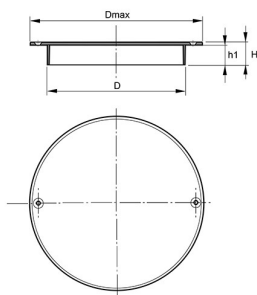

ПЛАСТИКОВЫЕ КРЫШКИ КОЛОДЦА С ШУРУПАМИ A15 1,5T

Standard EN 124

LONG MARKETING TEXT

ЧЕРТЁЖ

Код изделия	Наружный диаметр D	Cover class	Количество в упаковке шт
70017095	630 мм	A17	1

Pipelife Eesti

Пыргувяля теэ 4, Лехмя, волость Раэ · 75306 Харьюмаа
Общий телефон: +372 605 5160