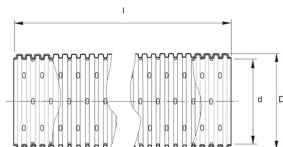

ПВХ ГОФРИРОВАННЫЕ ДРЕНАЖНЫЕ ТРУБЫ, В БУХТЕ

Standard SS 3520

LONG MARKETING TEXT

ЧЕРТЁЖ

Код изделия	Наружный диаметр D	Внутренний диаметр	Длина	Цвет	Транспорт	Количество на поддоне шт
70012066	58 мм	50 мм	50 м	синий	в бухте	12
70012069	74 мм	65 мм	50 м	синий	в бухте	20
70009959	92 мм	80 мм	50 м	синий	в бухте	4
70009955	128 мм	113 мм	50 м	синий	в бухте	4
70012073	160 мм	145 мм	50 м	синий	в бухте	3