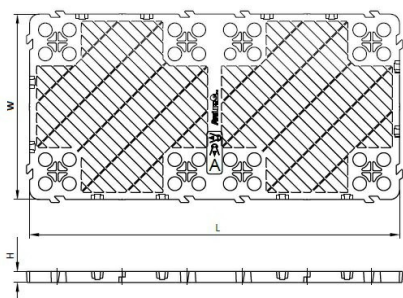

STORMBOX 2 ПАНЕЛЬ-ОСНОВАНИЕ

ЧЕРТЁЖ

Код изделия	Наименование изделия	Общая длина (L)	Общая ширина	Общая высота (H)	Длина	Вес (брутто)
3496102734	STORMBOX 2 ПАНЕЛЬ-ОСНОВАНИЕ	1200 мм	600 мм	200 мм	1,2 м	3,89 kg