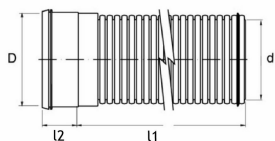

ПП RAINEO ДВУСТЕННЫЕ ТРУБЫ ДЛЯ ДОЖДЕВОЙ КАНАЛИЗАЦИИ SN8 6M

Standard EN 13476-3

LONG MARKETING TEXT

PP RAINEO PIPE ring stiffness SN8 6m BLACK WITH BLUE STRIPES. PP (polypropylene) pipes with a corrugated outer surface and a smooth inner surface, which are used for the construction of self-flowing rainwater drainage pipelines. The ribbed outer surface is black. The smooth inner surface is light gray to ensure good visibility during camera inspection. PRAGMA fittings are used as fittings.

ЧЕРТЁЖ

Код изделия	Наружный диаметр D	Внутренний диаметр	Класс жёсткости	Количество на поддоне шт
70000487	160 мм	140 мм	SN8	28
70000488	200 мм	175 мм	SN8	20
70000489	250 мм	220 мм	SN8	8
70000490	315 мм	278 мм	SN8	6