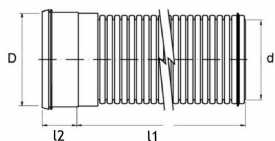

ПП RAINEO ДВУСТЕННЫЕ ТРУБЫ ДЛЯ ДОЖДЕВОЙ КАНАЛИЗАЦИИ SN8 6M

Standard EN 13476-3

LONG MARKETING TEXT

PP RAINEO PIPE ring stiffness SN8 6m BLACK WITH BLUE STRIPES. PP (polypropylene) pipes with a corrugated outer surface and a smooth inner surface, which are used for the construction of self-flowing rainwater drainage pipelines. The ribbed outer surface is black. The smooth inner surface is light gray to ensure good visibility during camera inspection. PRAGMA fittings are used as fittings.

ЧЕРТЁЖ

Код изделия	Наружный диаметр D	Внутренний диаметр	Класс жёсткости	Количество на поддоне шт
70000487	160 мм	140 мм	SN8	28
70000488	200 мм	175 мм	SN8	20
70000489	250 мм	220 мм	SN8	8
70000490	315 мм	278 мм	SN8	6
70011069	400 мм	353 мм	SN8	3