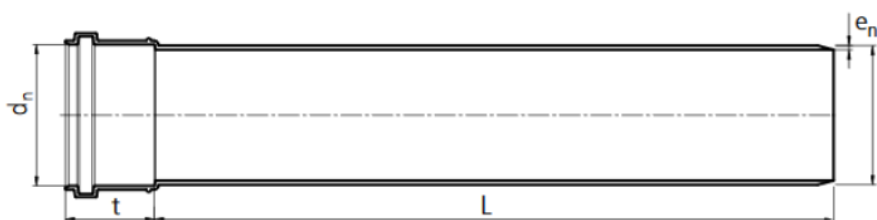

PP-НТ РАСТРУБНЫЕ ТРУБЫ

Standard EN 1451-1

ЧЕРТЁЖ

Код изделия	Старый код изделия	Наружный диаметр D	Толщина стенки (e)	Длина	Класс жёсткости	Количество на поддоне шт	Количество в упаковке шт
3497100067	70012011	32 мм	1,8 мм	0,25 м	S14	1440	30
3497100082	70012012	32 мм	1,8 мм	0,5 м	S14	1260	105
3497100086	70012013	32 мм	1,8 мм	1 м	S14	200	10
3497100123	70012014	32 мм	1,8 мм	2 м	S14	200	10
70000944		32 мм	1,8 мм	3 м	S14	240	10
3497100073	70012015	40 мм	1,8 мм	0,25 м	S14	1200	50
3497100085	70012016	40 мм	1,8 мм	0,5 м	S14	720	60
3497100091	70012017	40 мм	1,8 мм	1 м	S14	200	10
3497100112	70012018	40 мм	1,8 мм	2 м	S14	200	10
3497100074	70012019	50 мм	1,8 мм	0,25 м	S14	840	35
3497100080	70012020	50 мм	1,8 мм	0,5 м	S14	480	40
3497100087	70012021	50 мм	1,8 мм	1 м	S14	120	
3497100114	70012022	50 мм	1,8 мм	2 м	S14	120	
3497100075	70009958	50 мм	1,8 мм	0,25 м	S14	840	35
3497100081	70012008	50 мм	1,8 мм	0,5 м	S14	480	40