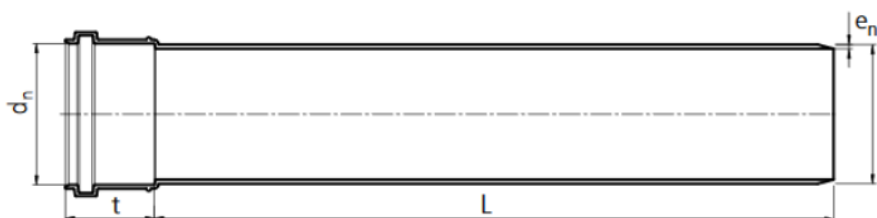

PP-НТ РАСТРУБНЫЕ ТРУБЫ

Standard EN 1451-1

ЧЕРТЁЖ

Код изделия	Старый код изделия	Наружный диаметр D	Толщина стенки (e)	Длина	Класс жёсткости	Класс жёсткости	Количество на поддоне шт	Количество в упаковке шт
3497100067	70012011	32 мм	1,8 мм	0,25 м	SN2	S14	1440	30
3497100082	70012012	32 мм	1,8 мм	0,5 м	SN2	S14	1260	105
3497100086	70012013	32 мм	1,8 мм	1 м	SN2	S14	200	10
3497100123	70012014	32 мм	1,8 мм	2 м	SN2	S14	200	10
70000944	080117	32 мм	1,8 мм	3 м		S14	240	10
3497100073	70012015	40 мм	1,8 мм	0,25 м	SN2	S14	1200	50
3497100085	70012016	40 мм	1,8 мм	0,5 м	SN2	S14	720	60
3497100091	70012017	40 мм	1,8 мм	1 м	SN2	S14	200	10
3497100112	70012018	40 мм	1,8 мм	2 м	SN2	S14	200	10
3497100074	70012019	50 мм	1,8 мм	0,25 м	SN2	S14	840	35
3497100080	70012020	50 мм	1,8 мм	0,5 м	SN2	S14	480	40
3497100087	70012021	50 мм	1,8 мм	1 м	SN2	S14	120	
3497100114	70012022	50 мм	1,8 мм	2 м	SN2	S14	120	