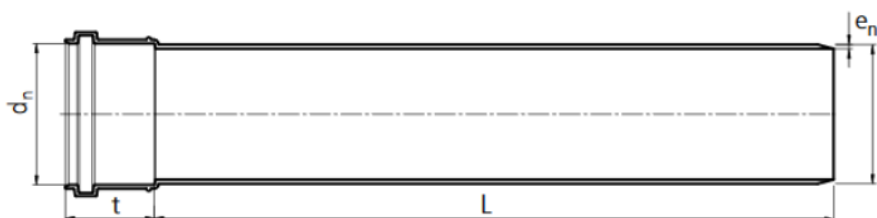

PP-НТ РАСТРУБНЫЕ ТРУБЫ

Standard EN 1451-1

ЧЕРТЁЖ

Код изделия	Старый код изделия	Наружный диаметр D	Толщина стенки (e)	Длина	Класс жёсткости	Класс жёсткости	Количество на поддоне шт	Количество в упаковке шт
3497100067	70012011	32 мм	1,8 мм	0,25 м	SN2	S14	1440	30
3497100082	70012012	32 мм	1,8 мм	0,5 м		S14	1260	105
3497100086	70012013	32 мм	1,8 мм	1 м		S14	200	10
3497100123	70012014	32 мм	1,8 мм	2 м		S14	200	10
70000944	080117	32 мм	1,8 мм	3 м		S14	240	10
3497100073	70012015	40 мм	1,8 мм	0,25 м		S14	1200	50
3497100085	70012016	40 мм	1,8 мм	0,5 м		S14	720	60
3497100091	70012017	40 мм	1,8 мм	1 м		S14	200	10
3497100112	70012018	40 мм	1,8 мм	2 м		S14	200	10
3497100074	70012019	50 мм	1,8 мм	0,25 м		S14	840	35
3497100080	70012020	50 мм	1,8 мм	0,5 м		S14	480	40
3497100087	70012021	50 мм	1,8 мм	1 м		S14	120	
3497100114	70012022	50 мм	1,8 мм	2 м		S14	120	