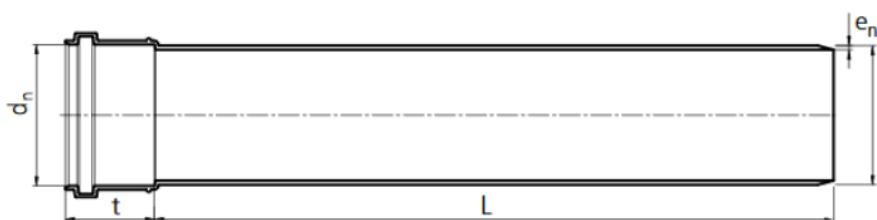

PP-НТ РАСТРУБНЫЕ ТРУБЫ

Standard EN 1451-1

ЧЕРТЁЖ

Код изделия	Старый код изделия	Наружный диаметр D	Толщина стенки (e)	Длина	Класс жёсткости	Класс жёсткости	Количество на поддоне шт	Количество в упаковке шт
3497100067	70012011	32 мм	1,8 мм	0,25 м	SN2	S14	1440	30
3497100082	70012012	32 мм	1,8 мм	0,5 м	SN2	S14	1260	105
3497100086	70012013	32 мм	1,8 мм	1 м	SN2	S14	200	10
3497100123	70012014	32 мм	1,8 мм	2 м	SN2	S14	200	10
70000944		32 мм	1,8 мм	3 м		S14	240	10
3497100073	70012015	40 мм	1,8 мм	0,25 м	SN2	S14	1200	50
3497100085	70012016	40 мм	1,8 мм	0,5 м	SN2	S14	720	60
3497100091	70012017	40 мм	1,8 мм	1 м	SN2	S14	200	10
3497100112	70012018	40 мм	1,8 мм	2 м	SN2	S14	200	10
3497100074	70012019	50 мм	1,8 мм	0,25 м	SN2	S14	840	35
3497100080	70012020	50 мм	1,8 мм	0,5 м	SN2	S14	480	40
3497100087	70012021	50 мм	1,8 мм	1 м	SN2	S14	120	
3497100114	70012022	50 мм	1,8 мм	2 м	SN2	S14	120	
3497100075	70009958	50 мм	1,8 мм	0,25 м	SN2	S14	840	35
3497100081	70012008	50 мм	1,8 мм	0,5 м	SN2	S14	480	40