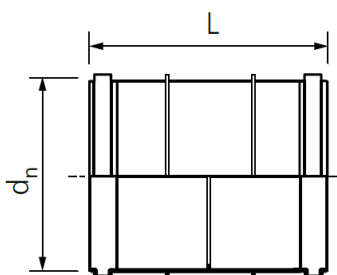

ПВХ NAL ДВОЙНЫЕ МУФТЫ

Standard EN 1401-1

ЧЕРТЁЖ

Код изделия	Старый код изделия	Наружный диаметр D	Количество на поддоне шт	Количество в упаковке шт
3496101730	70013105	110 мм	320	5
3496102892	70013106	160 мм	112	14
3496100300	70013107	200 мм	60	5
3496100454	70000299	250 мм	33	1
3496100484	70000300	315 мм	18	1