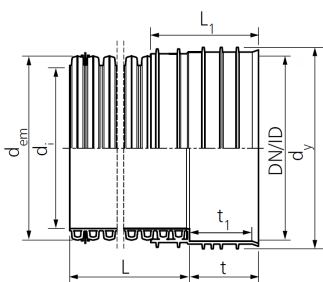

# ПП ID PRAGMA РАСТРУБНЫЕ ТРУБЫ SN8 6М

Standard EN 13476-3

## ЧЕРТЁЖ

Код изделия	Старый код изделия	Номинальный внутренний диаметр (DN/ID)	Длина	Класс жёсткости	Количество на поддоне шт
3497100379	70012147	300 мм	6 м	SN8	12
3497100432	70012148	458 мм	6 м	SN8	6
3497100444	70012150	500 мм	6 м	SN8	2
3497100478	70012151	600 мм	6 м	SN8	2
3497100498	70012152	800 мм	6 м	SN8	2
3497101213	70012153	1000 мм	6 м	SN8	2