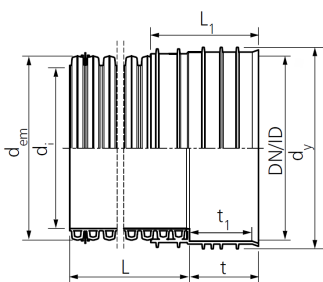

ПП ID PRAGMA РАСТРУБНЫЕ ТРУБЫ SN8 6М

Standard EN 13476-3

ЧЕРТЁЖ

Код изделия	Старый код изделия	Номинальный внутренний диаметр (DN/ID)	Длина	Класс жёсткости	Количество на поддоне шт
3497100379	70012147	300 мм	6 м	SN8	12
3497100432	70012148	458 мм	6 м	SN8	6
3497100444	70012150	500 мм	6 м	SN8	2
3497100478	70012151	600 мм	6 м	SN8	2
3497100498	70012152	800 мм	6 м	SN8	2
3497101213	70012153	1000 мм	6 м	SN8	2