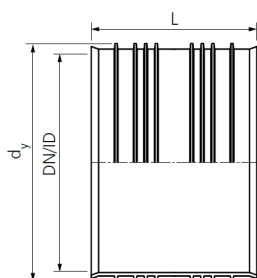

ID PRAGMA СКОЛЬЗЯЩИЕ МУФТЫ

Standard EN 13476-3

ЧЕРТЁЖ

Код изделия	Старый код изделия	Номинальный внутренний диаметр (DN/ID)	Количество на поддоне шт
3496100321	70013327	300 мм	24
3496100419	70013328	400 мм	15
3496100443	70013329	500 мм	12
3496100482	70013330	600 мм	10
3496100653	70013331	800 мм	4