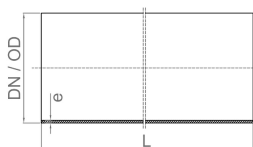

### ЧЕРТЁЖ

Код изделия	Номинальный наружный диаметр (DN/OD)	Внутренний диаметр	Длина	Толщина стенки (e)	SDR класс	Транспорт	Количество на поддоне шт
70012281	40 мм	32,6 мм	100 м	3,7 мм	SDR 11	в бухте	6
70012293	63 мм	51,4 мм	100 м	5,8 мм	SDR 11	в бухте	1
70012282	90 мм	73,6 мм	12 м	8,2 мм	SDR 11	Прямая	28
70012289	110 мм	90 мм	12 м	10 мм	SDR 11	Прямая	29
70012294	110 мм	90 мм	100 м	10 мм	SDR 11	в бухте	1
70012291	160 мм	130,8 мм	12 м	14,6 мм	SDR 11	Прямая	20
70012279	200 мм	163,6 мм	12 м	18,2 мм	SDR 11	Прямая	6
70012290	250 мм	204,6 мм	12 м	22,7 мм	SDR 11	Прямая	4