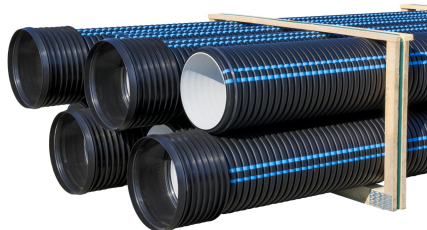

PP RAINEO TORU 200X175 RINGJÄIKUS SN8 6M MUST

Standard EN 13476-3

STANDARDI NUMBER

PP RAINEO TORU ringjäikus SN8 6m MUST SINISTE TRIIBUDEGA

TOOTE INFO

Tootekood	70000488
Läbimõõt	200 mm
Sise- diameeter	175 mm
Seinapaksus (e)	12,5 mm
Pikkus	6 m
Kaal (neto)	10,566 kg
Kaal (bruto)	10,566 kg

Aluse pikkus	6280 mm
--------------	---------

Aluse kõrgus	880 mm
--------------	--------

Aluse laius	1090 mm
-------------	---------

Pipelife Eesti

Põrguvälja tee 4, Lehmja, Rae vald · 75306 Harjumaa
Üldtel: +372 605 5160