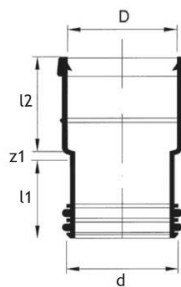

## TOOTE INFO

Tootekood	70000546
Läbimõõt	110 mm
Jäikusklass	S16
Kaal (neto)	0,197 kg
Kaal (bruto)	0,308 kg
Materjal	PP

### MÕÕDUD

Läbimõõt 110 mm