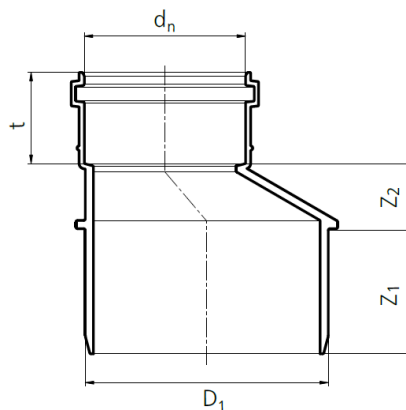

TEHNILINE JOONIS

MÕÕDUD

Läbimõõt 75 mm

Mõõt 2 50 mm

LOGISTIKA

Kogus kasti tk 30

Kogus alusel tk 720

Pipelife Eesti

Põrguvälja tee 4, Lehmja, Rae vald · 75306 Harjumaa
Üldtel: +372 605 5160

e-post: pipelife@pipelife.ee · [Privaatsuspoliitika](#) · [Teave küpsiste kohta](#)