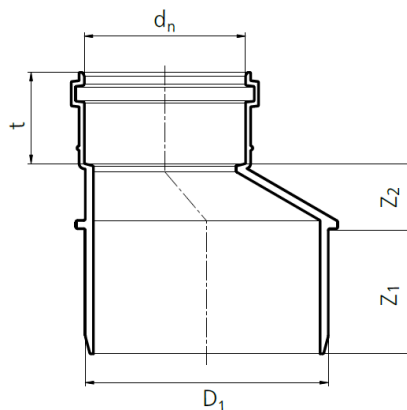

TEHNILINE JOONIS

MÕÕDUD

Läbimõõt 110 mm

Mõõt 2 50 mm

LOGISTIKA

Kogus kastis tk 20

Kogus alusel tk 480

Pipelife Eesti

Põrguvälja tee 4, Lehmja, Rae vald · 75306 Harjumaa
Üldtel: +372 605 5160

e-post: pipelife@pipelife.ee · [Privaatsuspoliitika](#) · [Teave küpsiste kohta](#)