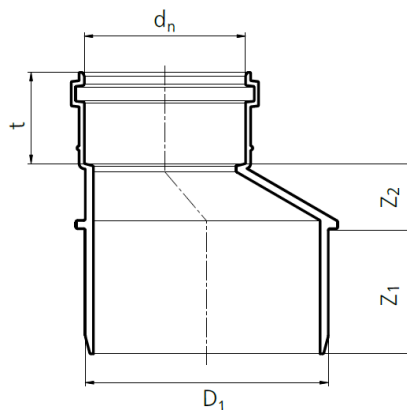

TEHNILINE JOONIS

MÕÕDUD

Läbimõõt 110 mm

Mõõt 2 75 mm

LOGISTIKA

Kogus kastis 40
tk

Kogus kastis 1
tk

Kogus alusel 480
tk

Kogus alusel 1
tk

Pipelife Eesti

Põrguvälja tee 4, Lehmja, Rae vald · 75306 Harjumaa
Üldtel: +372 605 5160

e-post: pipelife@pipelife.ee · [Privaatsuspoliitika](#) · [Teave küpsiste kohta](#)