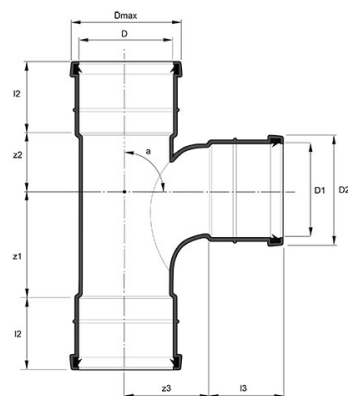

PP-HT LAUSMUHVKOLMIK 110X110 NURGAGA 88,5° JÄIKUSKLASS S16 LAUGE HALL

Standard EN 1451

STANDARDI NUMBER

EN 1451

TOOTE INFO

Tootekood	70000553
Läbimõõt	110 mm
Mõõt 2	110 mm
Nurk	88,5 °
Jäikusklass	S16
Kaal (neto)	0,461 kg
Kaal (bruto)	0,764 kg
Materjal	PP

Mõõt 2 110 mm

Nurk 88,5 °

LOGISTIKA

Kogus kastis tk 12

Kogus alusel tk 96

Pipelife Eesti

Põrguvälja tee 4, Lehmja, Rae vald · 75306 Harjumaa
Üldtel: +372 605 5160

e-post: pipelife@pipelife.ee · [Privaatsuspoliitika](#) · [Teave küpsiste kohta](#)