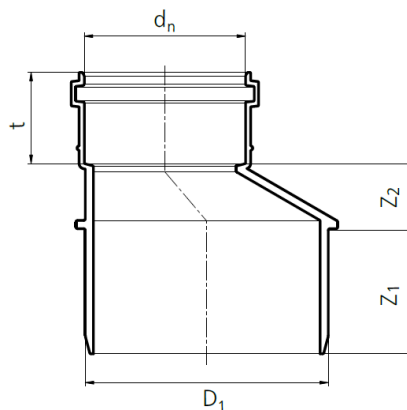

### TOOTE INFO

Tootekood	70000592
Läbimõõt	75 mm
Mõõt 2	32 mm
Jäikusklass	S16
Siirdmiku kuju	Eksentriline
Kaal (neto)	0,057 kg
Kaal (bruto)	0,078 kg
Materjal	PP

### MÕÕDUD

Läbimõõt 75 mm

Mõõt 2 32 mm