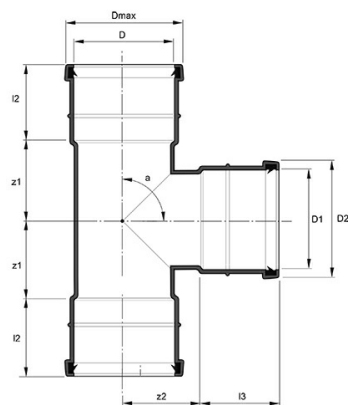

PP-HT LAUSMUHVKOLMIK 50X50 NURGAGA 88,5° JÄIKUSKLASS S14 LAUGE HALL

Standard EN 1451

STANDARDI NUMBER

EN 1451

TOOTE INFO

Tootekood	70001046
Läbimõõt	50 mm
Mõõt 2	50 mm
Nurk	88,5 °
Jäikusklass	S14
Kaal (neto)	0,093 kg
Kaal (bruto)	0,148 kg
Materjal	PP

Mõõt 2 50 mm

Nurk 88,5 °

LOGISTIKA

Kogus kastis tk 25

Kogus alusel tk 600

Pipelife Eesti

Põrguvälja tee 4, Lehmja, Rae vald · 75306 Harjumaa
Üldtel: +372 605 5160

e-post: pipelife@pipelife.ee · [Privaatsuspoliitika](#) · [Teave küpsiste kohta](#)