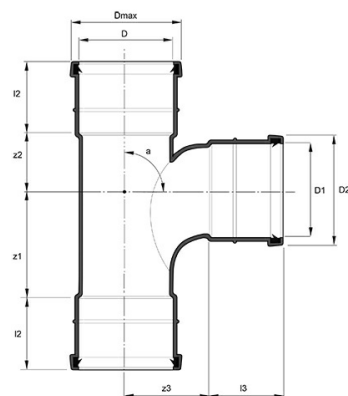

### TOOTE INFO

Tootekood	70001048
Läbimõõt	75 mm
Mõõt 2	75 mm
Nurk	88,5 °
Jäikusklass	S16
Kaal (neto)	0,223 kg
Kaal (bruto)	0,271 kg
Materjal	PP

### MÕÕDUD

Läbimõõt 75 mm

Mõõt 2 75 mm

Nurk 88,5 °