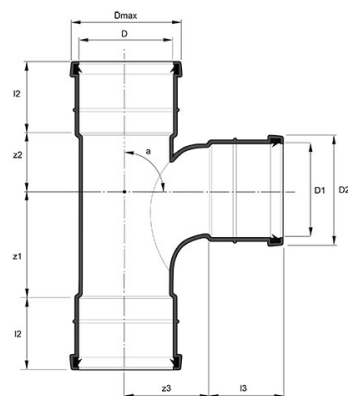

### TOOTE INFO

Tootekood	70001050
Läbimõõt	110 mm
Mõõt 2	75 mm
Nurk	88,5 °
Jäikusklass	S16
Kaal (neto)	0,387 kg
Kaal (bruto)	0,605 kg
Materjal	PP

### MÕÕDUD

Läbimõõt 110 mm

Mõõt 2 75 mm

Nurk 88,5 °