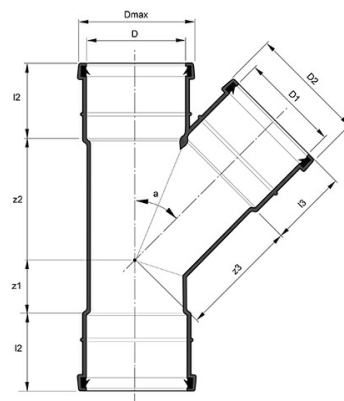

TEHNILINE JOONIS

MÕÕDUD

Läbimõõt 32 mm

Mõõt 2 32 mm

Nurk 45 °

LOGISTIKA

Kogus kasti 50
tk

Kogus alusel 1200
tk

Pipelife Eesti

Põrguvälja tee 4, Lehmja, Rae vald · 75306 Harjumaa
Üldtel: +372 605 5160

e-post: pipelife@pipelife.ee · [Privaatsuspoliitika](#) · [Teave küpsiste kohta](#)